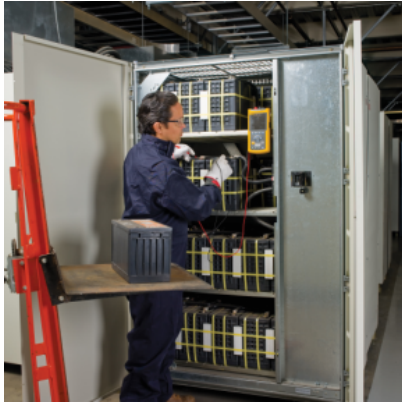

Folha de dados do produto

Especificações

(1) Assembly Service for (7) Cabinets Li-Ion Battery solution

WASSEMEXBAT-LB-07

Visão geral

Prazo de entrega Enviado normalmente em 2 Semanas

Principal

Tipo de produto ou componente Installation & commissioning & startup